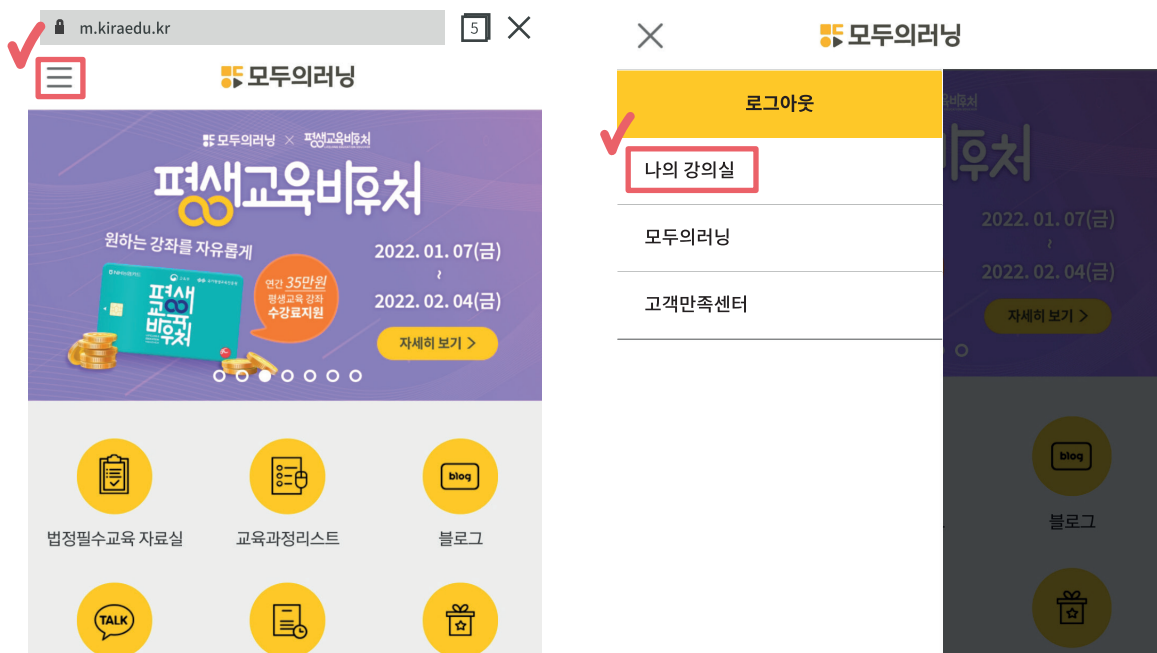

모두의러닝

학
습
매
뉴
얼
모
바
일
버
전

법정의무교육 / 비환급과정

학습 매뉴얼 모바일버전
법정의무교육 / 비환급과정

■ CHAPTER 1

모바일 기기로 학습하기

Kiraedu.kr접속 > 로그인

나의 강의실 입장

수강할 과정 선택

본인인증

강의 차시 목록 > 차시 선택

교육진행

01

모바일 기기로 학습하기

■ Kiraedu.kr접속 > 로그인

| 모두의러닝 <https://m.kiraedu.kr>에 접속합니다

좌측 상단에 있는 “☰” 버튼을 클릭한 후 로그인 버튼을 클릭합니다

- 문자로 발송된 아이디와 임시 비밀번호를 입력합니다

나의 강의실 입장

좌측 상단에 있는 “☰” 버튼을 클릭한 후 나의 강의실 버튼을 클릭하여 나의 강의실로 입장합니다

■ 수강할 과정 선택

강의 목록에서 원하는 학습과정을 선택합니다

■ 본인인증

1일 1회 본인인증이 필요하며, 휴대폰 번호와 아이핀인증이 가능합니다