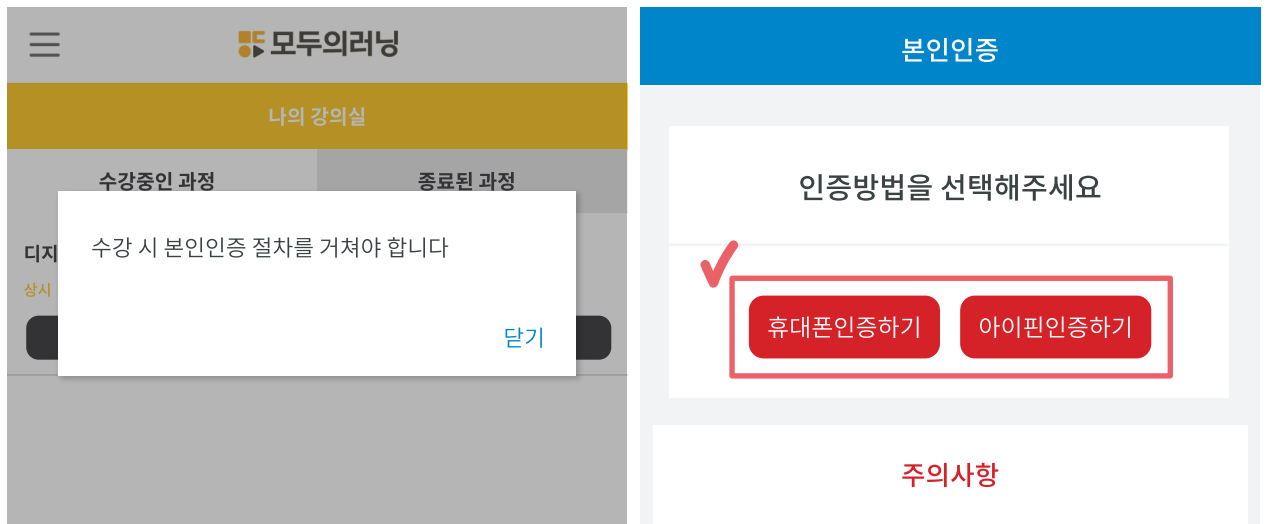

수강할 과정 선택

본인인증

강의 차시 목록 > 차시 선택

교육진행

01

모바일 기기로 학습하기

■ Kiraedu.kr접속 > 로그인

| 모두의러닝 <https://m.kiraedu.kr>에 접속합니다

좌측 상단에 있는 “☰” 버튼을 클릭한 후 로그인 버튼을 클릭합니다

- 문자로 발송된 아이디와 임시 비밀번호를 입력합니다

나의 강의실 입장

좌측 상단에 있는 “☰” 버튼을 클릭한 후 나의 강의실 버튼을 클릭하여 나의 강의실로 입장합니다

■ 수강할 과정 선택

강의 목록에서 원하는 학습과정을 선택합니다

■ 본인인증

1일 1회 본인인증이 필요하며, 휴대폰 번호와 아이핀인증이 가능합니다