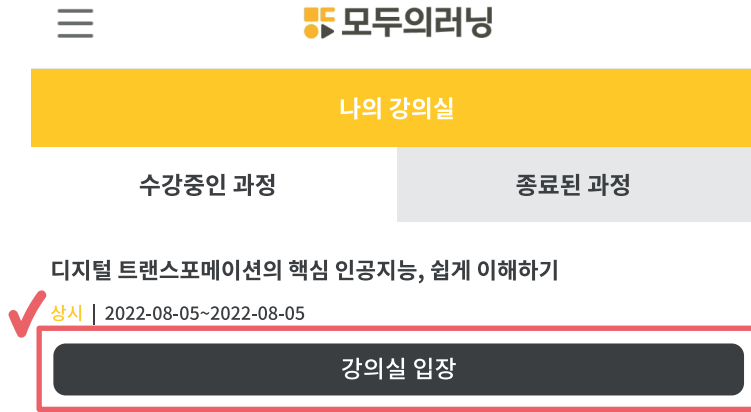

수강할 과정 선택

본인인증

강의 차시 목록 > 차시 선택

교육진행

01

모바일 기기로 학습하기

■ Kiraedu.kr접속 > 로그인

| 모두의러닝 <https://m.kiraedu.kr>에 접속합니다

좌측 상단에 있는 “☰” 버튼을 클릭한 후 로그인 버튼을 클릭합니다

- 문자로 발송된 아이디와 임시 비밀번호를 입력합니다

나의 강의실 입장

좌측 상단에 있는 “☰” 버튼을 클릭한 후 나의 강의실 버튼을 클릭하여 나의 강의실로 입장합니다

■ 수강할 과정 선택

강의 목록에서 원하는 학습과정을 선택합니다

■ 본인인증

1일 1회 본인인증이 필요하며, 휴대폰 번호와 아이핀인증이 가능합니다