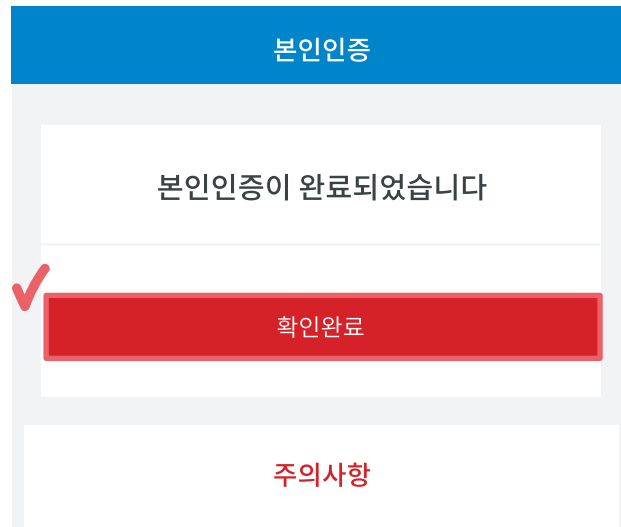

좌측 상단에 있는 “☰” 버튼을 클릭한 후 로그인 버튼을 클릭합니다

- 문자로 발송된 아이디와 임시 비밀번호를 입력합니다

나의 강의실 입장

좌측 상단에 있는 “☰” 버튼을 클릭한 후 나의 강의실 버튼을 클릭하여 나의 강의실로 입장합니다

■ 수강할 과정 선택

강의 목록에서 원하는 학습과정을 선택합니다

■ 본인인증

1일 1회 본인인증이 필요하며, 휴대폰 번호와 아이핀인증이 가능합니다

I 아이핀인증

- 아이핀 ID, 비밀번호, 보안문자를 입력합니다
(아이핀 ID가 없으신 분은 www.nicepin.co.kr 에서 발급받으시길 바랍니다)

I 휴대폰인증

- 통신사를 선택하고 인증방법(PASS 앱, 문자)을 선택해서 인증을 진행하시면 됩니다

이용 중이신 통신사를 선택해 주세요.

본인인증 완료

- 회원정보가 불일치하는 경우 오류가 발생합니다
고객센터로 연락 주시기 바랍니다