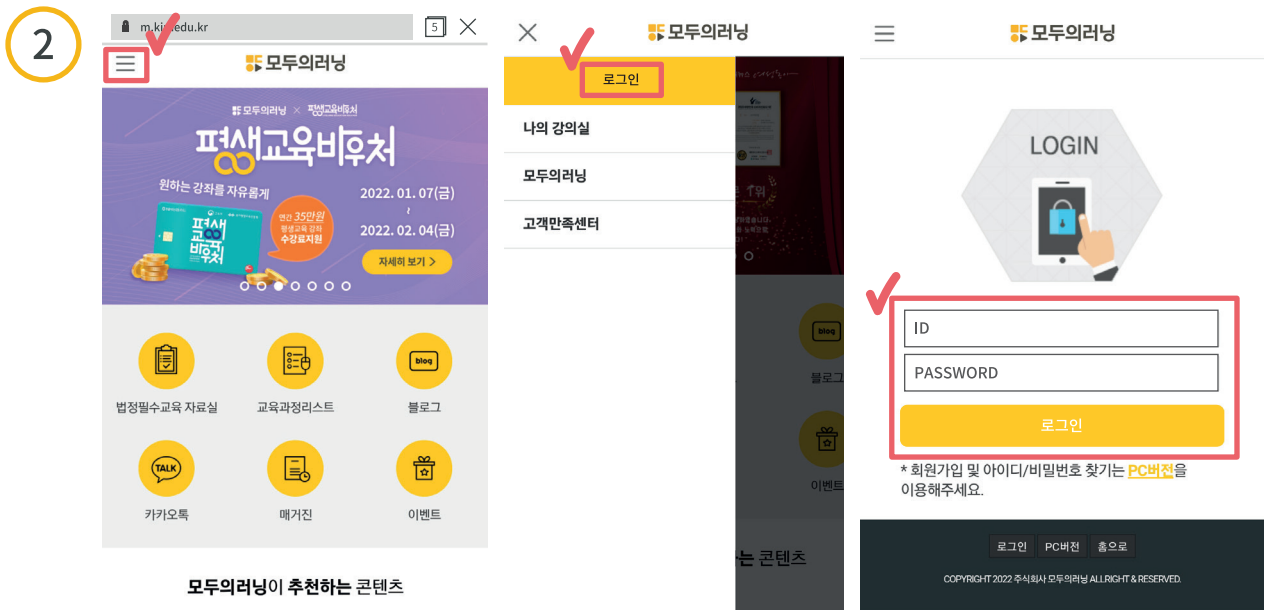

모두의러닝

학
습
매
뉴
얼
모
바
일
버
전

법정의무교육 / 비환급과정

학습 매뉴얼 모바일버전
법정의무교육 / 비환급과정

■ CHAPTER 1

모바일 기기로 학습하기

Kiraedu.kr접속 > 로그인

나의 강의실 입장

수강할 과정 선택

본인인증

강의 차시 목록 > 차시 선택

교육진행

01

모바일 기기로 학습하기

■ Kiraedu.kr접속 > 로그인

| 모두의러닝 <https://m.kiraedu.kr>에 접속합니다

좌측 상단에 있는 “☰” 버튼을 클릭한 후 로그인 버튼을 클릭합니다

- 문자로 발송된 아이디와 임시 비밀번호를 입력합니다

나의 강의실 입장

좌측 상단에 있는 “☰” 버튼을 클릭한 후 나의 강의실 버튼을 클릭하여 나의 강의실로 입장합니다

■ 수강할 과정 선택

강의 목록에서 원하는 학습과정을 선택합니다

■ 본인인증

1일 1회 본인인증이 필요하며, 휴대폰 번호와 아이핀인증이 가능합니다