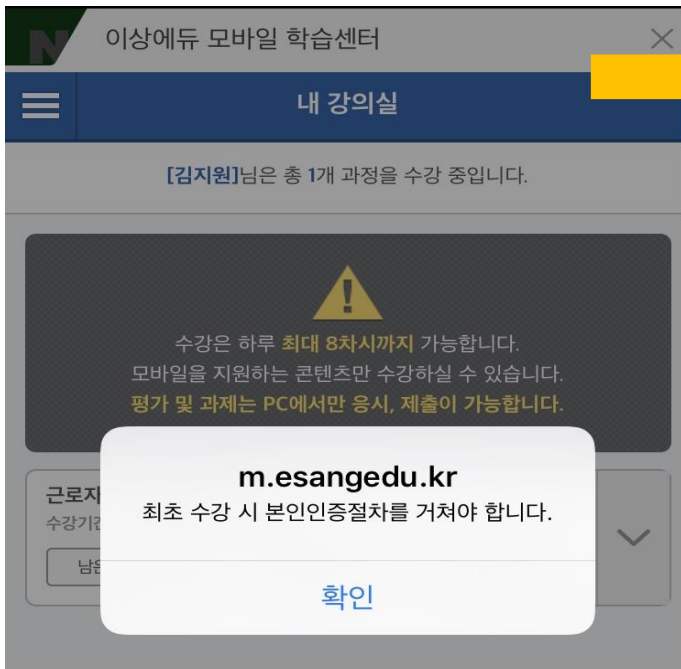

먼저 오류화면을 캡처해 저장하시고, 고객센터 운영시간에는 바로

훈련기관으로 연락주시기 바랍니다. (고객센터 전화번호: 02-6494-2010)

02 학습 방법

1. 모바일기기로 로그인하기

★ 모바일 학습 시 평가 응시, 과제제출은 PC에서만 가능합니다.

1. 네이버 검색: 이상에듀
2. 이상에듀에서 문자로 발송된 아이디와 임시 비밀번호를 입력합니다.
(※기존 학습자분들께서는 기존에 사용하던 비밀번호로 입력합니다.)
3. 로그인을 누릅니다.

02 학습 방법

2. 모바일 본인인증하기

1. 본인인증절차 확인을 누르면 인증 방법이 보입니다.
2. 휴대폰 및 아이핀 인증하기를 클릭하면 인증 화면이 나타납니다.
3. 통신사를 클릭하고 인증 방법(앱, 문자로 받기)을 클릭하여 본인인증을 진행하시면 됩니다.

주의사항

귀하께서 수강 신청한 인터넷 통신 훈련과정은 고용보
험법 시행령 제30조의 2 및 동법 시행규칙 제 41조의 2
의 규정에 의한
근로자수강지원금, 사업주 직업능력 개발 훈련지원을
위한 **훈련과정의 승인 및 비용지원 규정**에 의하여
한국산업인력공단으로부터 직업능력개발 훈련과정으
로 승인 받은 훈련과정입니다.

이용 중이신 통신사를 선택 하세요.

· 알뜰폰이란?
이동통신사(SKT,KT,LGU+)의 통신망을 임대하여 별도의 휴대폰서비스 (MVNO)를 제공하는 사업자를 말합니다.

02 학습 방법

3. 캡차인증하기

1. 수강 과정명을 누르면, 학습할 전체 차시가 보입니다.
2. 1차시를 누르면 캡차인증 화면이 나타납니다.
3. 문제의 답 입력 - 전송하기 - 인증 성공 확인

☰ 내 강의실