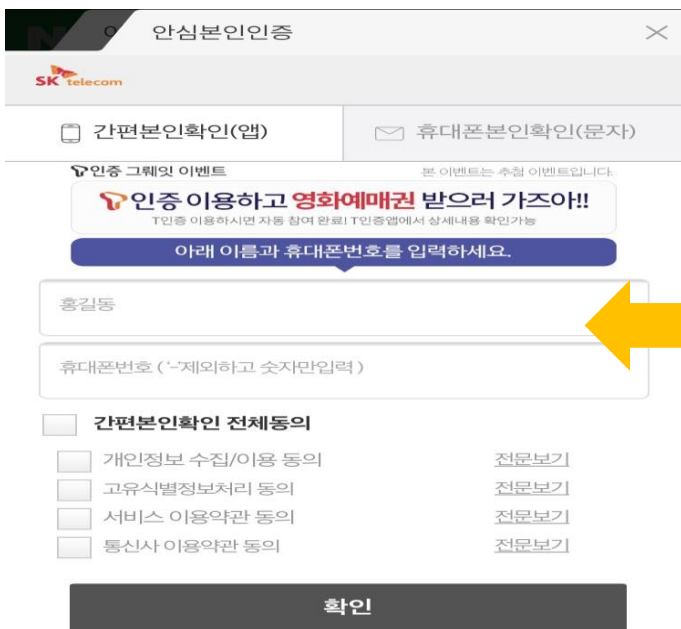

먼저 오류화면을 캡처해 저장하시고, 고객센터 운영시간에는 바로

훈련기관으로 연락주시기 바랍니다. (고객센터 전화번호: 02-6494-2010)

02 학습 방법

1. 모바일기기로 로그인하기

★ 모바일 학습 시 평가 응시, 과제제출은 PC에서만 가능합니다.

1. 네이버 검색: 이상에듀
2. 이상에듀에서 문자로 발송된 아이디와 임시 비밀번호를 입력합니다.
(※기존 학습자분들께서는 기존에 사용하던 비밀번호로 입력합니다.)
3. 로그인을 누릅니다.

02 학습 방법

2. 모바일 본인인증하기

1. 본인인증절차 확인을 누르면 인증 방법이 보입니다.
2. 휴대폰 및 아이핀 인증하기를 클릭하면 인증 화면이 나타납니다.
3. 통신사를 클릭하고 인증 방법(앱, 문자로 받기)을 클릭하여 본인인증을 진행하시면 됩니다.

주의사항

귀하께서 수강 신청한 인터넷 통신 훈련과정은 고용보
험법 시행령 제30조의 2 및 동법 시행규칙 제 41조의 2
의 규정에 의한
근로자수강지원금, 사업주 직업능력 개발 훈련지원을
위한 **훈련과정의 승인 및 비용지원 규정**에 의하여
한국산업인력공단으로부터 직업능력개발 훈련과정으
로 승인 받은 훈련과정입니다.

이용 중이신 통신사를 선택 하세요.

· 알뜰폰이란?
이동통신사(SKT,KT,LGU+)의 통신망을 임대하여 별도의 휴대폰서비스 (MVNO)를 제공하는 사업자를 말합니다.

02 학습 방법

3. 캡차인증하기

1. 수강 과정명을 누르면, 학습할 전체 차시가 보입니다.
2. 1차시를 누르면 캡차인증 화면이 나타납니다.
3. 문제의 답 입력 - 전송하기 - 인증 성공 확인

☰ 내 강의실