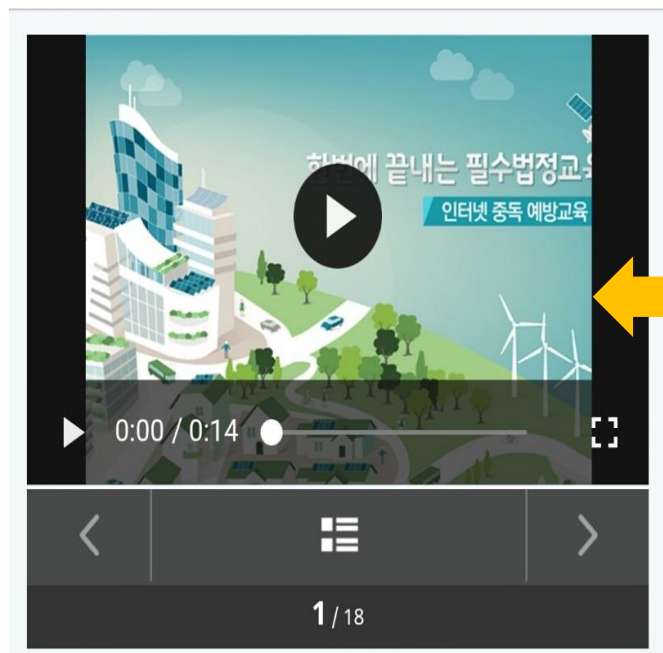

[2차시] 가정폭력방지 및 피해자 보호