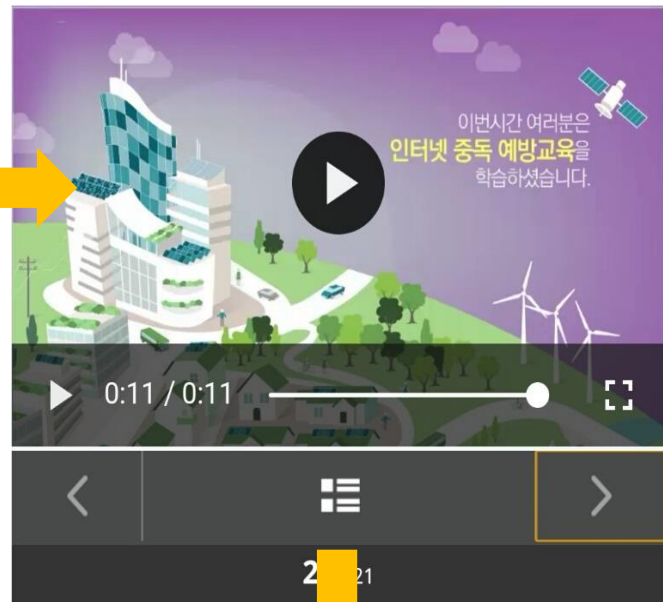

02 학습 방법

4. 학습하기

1. 재생 버튼을 눌러 학습을 하고, 1페이지 학습이 끝나면 을 누릅니다.
2. 마지막 페이지까지 학습을 하고, 를 누르면 차시 목록이 보입니다.
3. 차시 학습 후 **중간평가, 최종평가, 과제 제출은 PC에서** 진행합니다.