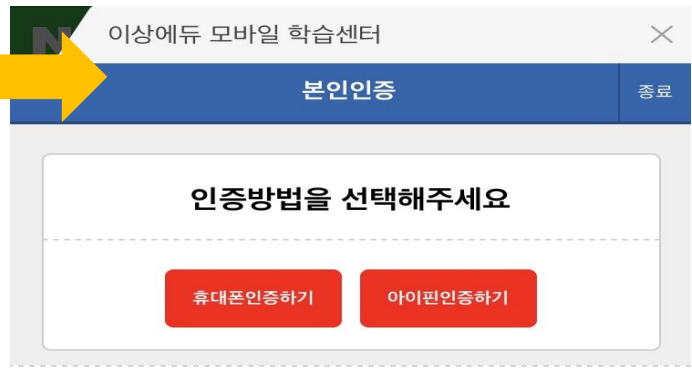

먼저 오류화면을 캡처해 저장하시고, 고객센터 운영시간에는 바로

훈련기관으로 연락주시기 바랍니다. (고객센터 전화번호: 02-6494-2010)

02 학습 방법

1. 모바일기기로 로그인하기

★ 모바일 학습 시 평가 응시, 과제제출은 PC에서만 가능합니다.

1. 네이버 검색: 이상에듀
2. 이상에듀에서 문자로 발송된 아이디와 임시 비밀번호를 입력합니다.
(※기존 학습자분들께서는 기존에 사용하던 비밀번호로 입력합니다.)
3. 로그인을 누릅니다.

02 학습 방법

2. 모바일 본인인증하기

1. 본인인증절차 확인을 누르면 인증 방법이 보입니다.
2. 휴대폰 및 아이핀 인증하기를 클릭하면 인증 화면이 나타납니다.
3. 통신사를 클릭하고 인증 방법(앱, 문자로 받기)을 클릭하여 본인인증을 진행하시면 됩니다.

주의사항

귀하께서 수강 신청한 인터넷 통신 훈련과정은 고용보
험법 시행령 제30조의 2 및 동법 시행규칙 제 41조의 2
의 규정에 의한
근로자수강지원금, 사업주 직업능력 개발 훈련지원을
위한 **훈련과정의 승인 및 비용지원 규정**에 의하여
한국산업인력공단으로부터 직업능력개발 훈련과정으
로 승인 받은 훈련과정입니다.

이용 중이신 통신사를 선택 하세요.

· 알뜰폰이란?
이동통신사(SKT,KT,LGU+)의 통신망을 임대하여 별도의 휴대폰서비스 (MVNO)를 제공하는 사업자를 말합니다.

02 학습 방법

3. 캡차인증하기

1. 수강 과정명을 누르면, 학습할 전체 차시가 보입니다.
2. 1차시를 누르면 캡차인증 화면이 나타납니다.
3. 문제의 답 입력 - 전송하기 - 인증 성공 확인

☰ 내 강의실