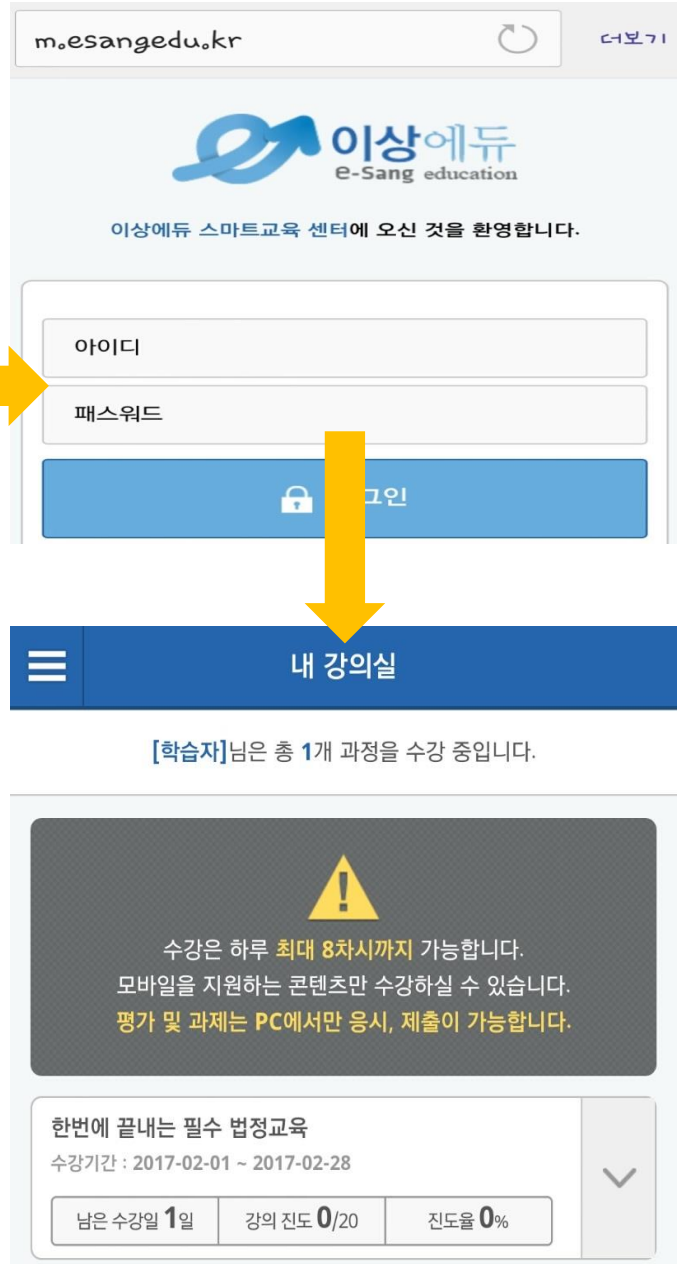

먼저 오류화면을 캡처해 저장하시고, 고객센터 운영시간에는 바로

훈련기관으로 연락주시기 바랍니다. (고객센터 전화번호: 02-6494-2010)

02 학습 방법

1. 모바일기기로 로그인하기

★ 모바일 학습 시 평가 응시, 과제제출은 PC에서만 가능합니다.

1. 네이버 검색: 이상에듀
2. 이상에듀에서 문자로 발송된 아이디와 임시 비밀번호를 입력합니다.
(※기존 학습자분들께서는 기존에 사용하던 비밀번호로 입력합니다.)
3. 로그인을 누릅니다.